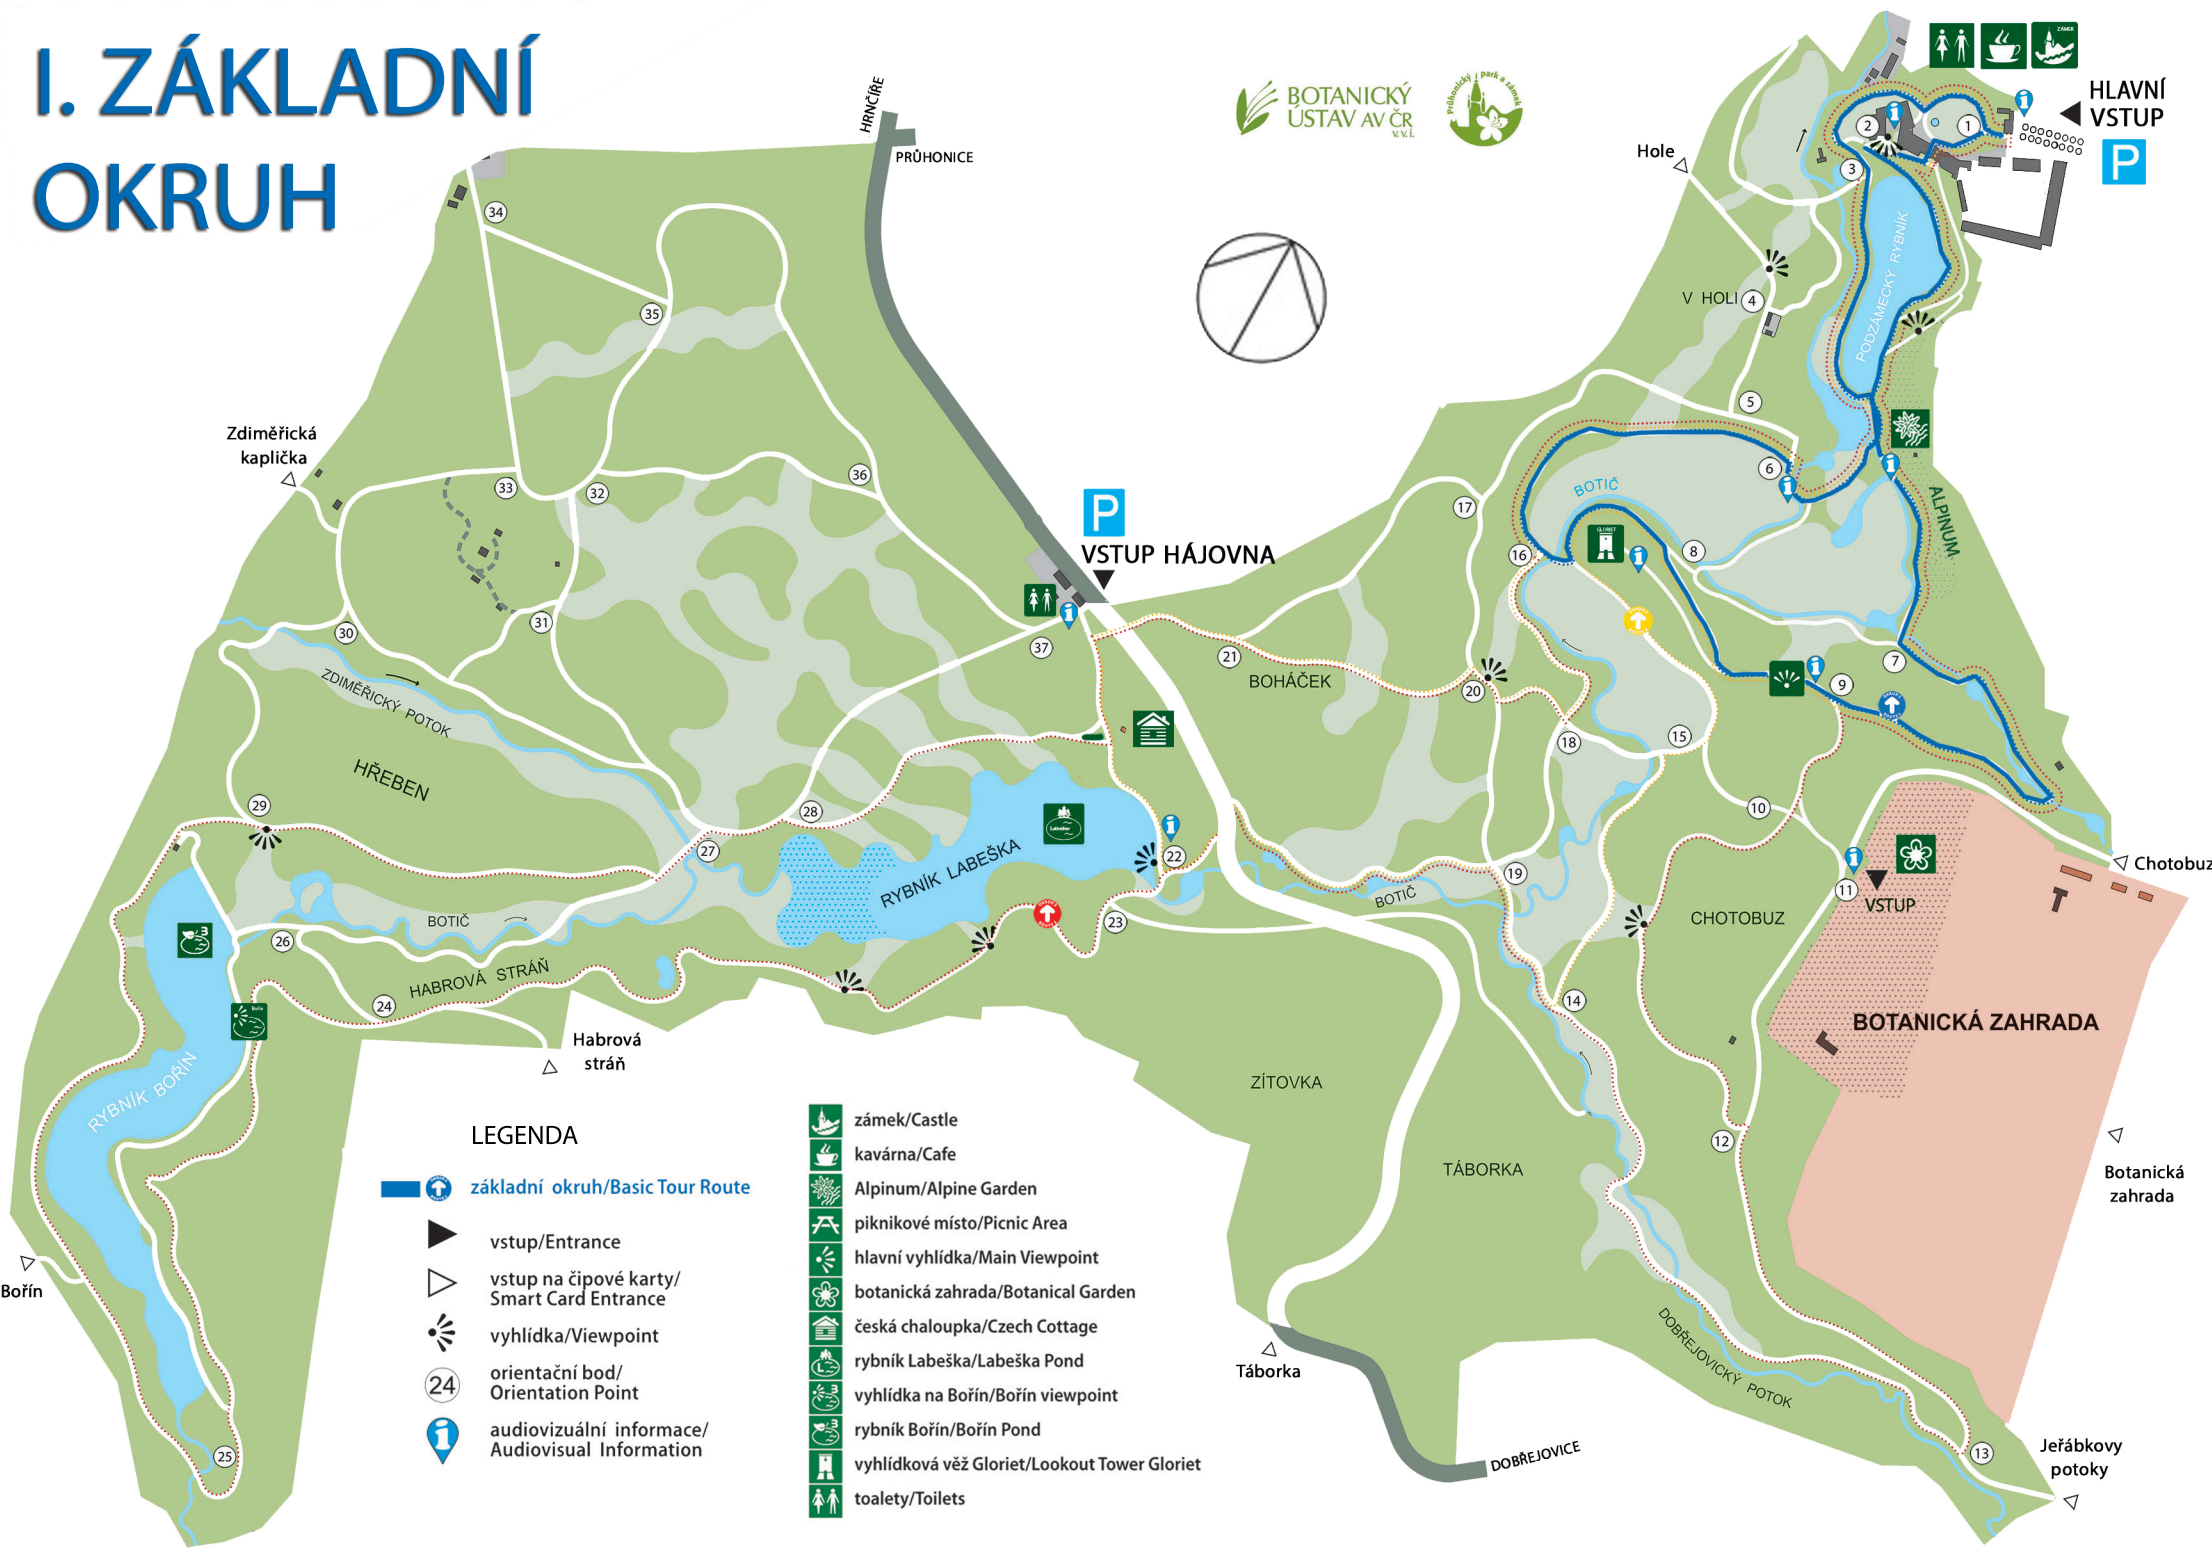

I. ZÁKLADNÍ OKRUH

LEGENDA

- základní okruh/Basic Tour Route
- vstup/Entrance
- vstup na čipové karty/ Smart Card Entrance
- vyhlídka/Viewpoint
- orientační bod/ Orientation Point
- audiovizuální informace/ Audiovisual Information

- zámek/Castle
- kavárna/Cafe
- Alpinum/Alpine Garden
- piknikové místo/Picnic Area
- hlavní vyhlídka/Main Viewpoint
- botanická zahrada/Botanical Garden
- česká chaloupka/Czech Cottage
- rybník Labeška/Labeška Pond
- vyhlídka na Bořín/Bořín viewpoint
- rybník Bořín/Bořín Pond
- vyhlídková věž Gloriet/Lookout Tower Gloriet
- toalety/Toilets

HLAVNÍ VSTUP
P

VSTUP HÁJOVNA
P

BOTANICKÁ ZAHRADA

Botanická zahrada

Jeřábkovy potoky